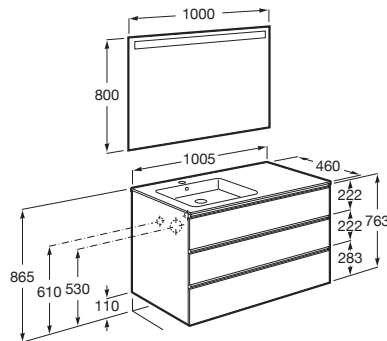

THE GAP

Pack (mueble base de tres cajones, lavabo izquierda y espejo LED)

MEDIDAS

Longitud	1005 mm
Anchura	460 mm
Altura	763 mm

COLORES Y ACABADOS

548 Azul mate

PVPR (IVA INCLUIDO)

874,83 €

DIBUJOS TÉCNICOS

CARACTERÍSTICAS

PACK - Conjunto de mueble base de tres cajones con lavabo en posición izquierda y espejo Eidos con luz LED integrada en la parte superior. No incluye patas ni grifería.

Espejo / Iluminación: Integrada en el espejo
Espejo / Número de luces: 1
Espejo / Tipo de luz: Led
Espejo / Índice de Protección de la luz: IP 44
Forma lavabo: Cuadrado
Instalación de la grifería: En el lavabo
Lavabo / Agujeros para grifería: 1 Agujero en el centro
Lavabo / Posición de la repisa: Izquierda
Lavabo / Repisa integrada
Material / Lavabo: Porcelana
Material / Marco del espejo: Aluminio, Vidrio templado
Material / Mueble base: Tablero de partículas
Medidas / Espejo / Altura (mm): 800
Medidas / Espejo / Longitud (mm): 1000
Medidas / Lavabo y mueble / Altura (mm): 763
Medidas / Lavabo y mueble / Anchura (mm): 460
Medidas / Lavabo y mueble / Longitud (mm): 1005
Mueble base / Combinación de puertas y cajones: 3 Cajones
Mueble base / Estructura: Cajones
Mueble base / Separadores internos
Mueble base / Sistema de apertura y cierre: Cajones con cierre amortiguado
Mueble base / Tipo de puerta: Corredera
Posición del lavabo: Izquierda
Posición del toallero: Izquierda
Tipo de instalación: Suspendido, Suspendido con patas